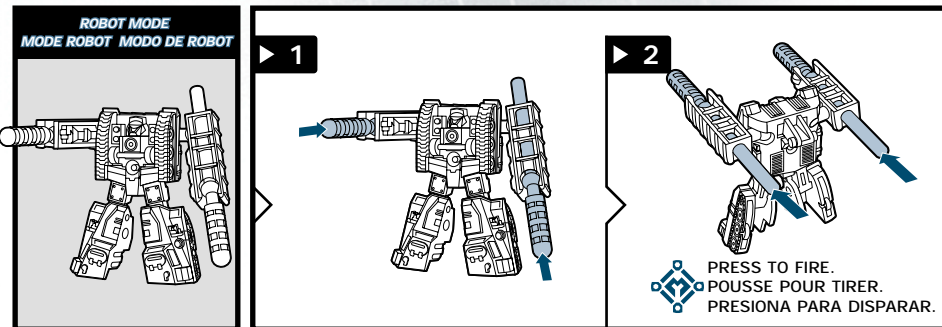

Les AUTOBOTS et les DÉCEPTICONS s'affrontent dans une lutte pour le contrôle de Cybertron, leur planète mère. Un signal leur parvenant d'un monde lointain leur révèle la présence de robots MINIMODUS, une race oubliée de TRANSFORMERS qui vient de s'éveiller après des siècles d'hibernation sur Terre. Les AUTOBOTS et les DÉCEPTICONS suivent ce signal jusqu'à la Terre, chacun espérant atteindre les légendaires MINIMODUS en premier, car quiconque s'allie à eux verra sa puissance croître! Le sort de la Terre et de l'univers dépend de qui, des héroïques AUTOBOTS ou des maléfiques DÉCEPTICONS, contrôlera ces petites machines!

Los AUTOBOTS y los DECEPTICONES se enfrentan en una lucha por controlar Cybertrón, su planeta de origen. Captaron una señal de otro mundo, revelándoles la existencia de los robots MINIMODUS, una raza olvidada de TRANSFORMERS que se despertó después de siglos de hibernación en el planeta Tierra. Los AUTOBOTS y los DECEPTICONES llegan a la Tierra, cada cual con la esperanza de descubrir primero a los legendarios MINIMODUS, ya que una alianza con estos últimos significaría nuevas y poderosas habilidades. El destino de la Tierra y del universo entero depende de quién controlará estas pequeñas máquinas: ¿Serán los heroicos AUTOBOTS o los malvados DECEPTICONES?

ATTACK MODE • MODE ATTAQUE • MODO DE ATAQUE

© 2002 Hasbro. All Rights Reserved. ® denotes Reg. U.S. Pat. & TM Office.
Manufactured under license from Takara Co., Ltd.

Product and colors may vary.
Le produit et les couleurs peuvent varier.
El producto y los colores pueden variar.

Please keep company details for future reference.
Conservez notre adresse pour référence ultérieure.
Recomendamos conservar esta información.

Hasbro Canada, P.O. Box / C.P. 267, Station / Succ. A, Longueuil, QC, Canada J4H 3X6.
Imp.: Servicios Mexicanos de Manufactura S. de R.L. de C.V. km 17,5 Carr. Tlalneantla-Cuautitlán, Loma Bonita, Cuautitlán Izcalli, Edo. de Méx.
C.P. 54756 R.F.C.: SMM-990712-156. Centro de Servicio para México: Tel.: 5872-9483 y para el interior de la República 01-800-712-6225.
Distributed in the United Kingdom by Hasbro UK Ltd., Caswell Way, Newport, Gwent NP9 0YH. Distributed in Australia by Hasbro Australia Ltd.,
570 Blaxland Road, Eastwood, NSW 2122, Australia. Tel.: (02) 9874-0999. Distributed in New Zealand by Hasbro New Zealand Ltd., Albany
Highways, Auckland, PO Box 100 940. North Shore Mail Centre, Auckland, New Zealand 1333. Tel.: (649) 415-9916.

transformers.com

MINI-CON POWERLIX™ FUSION MINIMODUS • UNE LOS MINIMODUS