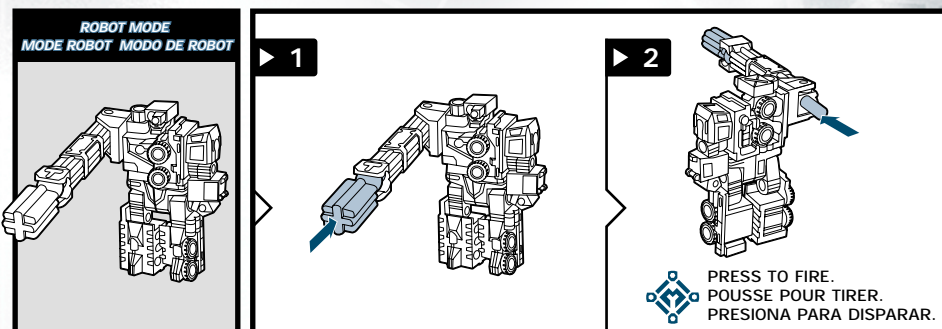

Les AUTOBOTS et les DÉCEPTICONS s'affrontent dans une lutte pour le contrôle de Cybertron, leur planète mère. Un signal leur parvenant d'un monde lointain leur révèle la présence de robots MINIMODUS, une race oubliée de TRANSFORMERS qui vient de s'éveiller après des siècles d'hibernation sur Terre. Les AUTOBOTS et les DÉCEPTICONS suivent ce signal jusqu'à la Terre, chacun espérant atteindre les légendaires MINIMODUS en premier, car quiconque s'allie à eux verra sa puissance croître! Le sort de la Terre et de l'univers dépend de qui, des héroïques AUTOBOTS ou des maléfiques DÉCEPTICONS, contrôlera ces petites machines!

Los AUTOBOTS y los DECEPTICONES se enfrentan en una lucha por controlar Cybertrón, su planeta de origen. Captaron una señal de otro mundo, revelándoles la existencia de los robots MINIMODUS, una raza olvidada de TRANSFORMERS que se despertó después de siglos de hibernación en el planeta Tierra. Los AUTOBOTS y los DECEPTICONES llegan a la Tierra, cada cual con la esperanza de descubrir primero a los legendarios MINIMODUS, ya que una alianza con estos últimos significaría nuevas y poderosas habilidades. El destino de la Tierra y del universo entero depende de quién controlará estas pequeñas máquinas: ¿Serán los heroicos AUTOBOTS o los malvados DECEPTICONES?

ATTACK MODE • MODE ATTAQUE • MODO DE ATAQUE

© 2002 Hasbro. All Rights Reserved. ® denotes Reg. U.S. Pat. & TM Office.
Manufactured under license from Takara Co., Ltd.

Product and colors may vary.
Le produit et les couleurs peuvent varier.
El producto y los colores pueden variar.

Please keep company details for future reference.
Conservez notre adresse pour référence ultérieure.
Recomendamos conservar esta información.

Hasbro Canada, P.O. Box / C.P. 267, Station / Succ. A, Longueuil, QC, Canada J4H 3X6.
Imp.: Servicios Mexicanos de Manufactura S. de R.L. de C.V. km 17,5 Carr. Tlalneantla-Cuautitlán, Loma Bonita, Cuautitlán Izcalli, Edo. de Méx.
C.P. 54756 R.F.C.: SMM-990712-156. Centro de Servicio para México: Tel.: 5872-9483 y para el interior de la República 01-800-712-6225.
Distributed in the United Kingdom by Hasbro UK Ltd., Caswell Way, Newport, Gwent NP9 0YH. Distributed in Australia by Hasbro Australia Ltd.,
570 Blaxland Road, Eastwood, NSW 2122, Australia. Tel.: (02) 9874-0999. Distributed in New Zealand by Hasbro New Zealand Ltd., Albany
Highways, Auckland, PO Box 100 940. North Shore Mail Centre, Auckland, New Zealand 1333. Tel.: (649) 415-9916.

transformers.com

MINI-CON POWERLIX™ FUSION MINIMODUS • UNE LOS MINIMODUS