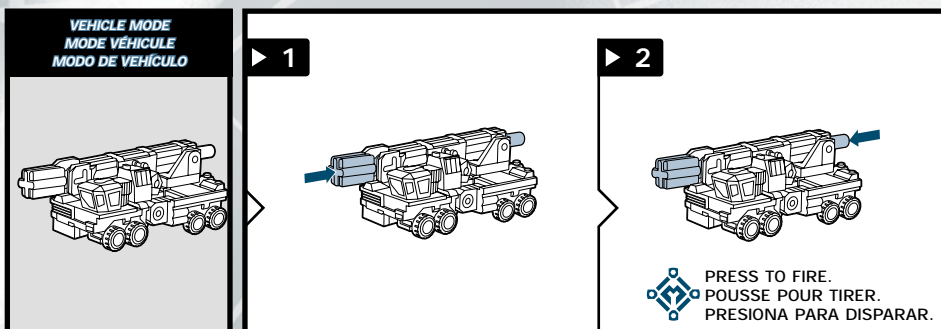

Les AUTOBOTS et les DÉCEPTICONS s'affrontent dans une lutte pour le contrôle de Cybertron, leur planète mère. Un signal leur parvenant d'un monde lointain leur révèle la présence de robots MINIMODUS, une race oubliée de TRANSFORMERS qui vient de s'éveiller après des siècles d'hibernation sur Terre. Les AUTOBOTS et les DÉCEPTICONS suivent ce signal jusqu'à la Terre, chacun espérant atteindre les légendaires MINIMODUS en premier, car quiconque s'allie à eux verra sa puissance croître! Le sort de la Terre et de l'univers dépend de qui, des héroïques AUTOBOTS ou des maléfiques DÉCEPTICONS, contrôlera ces petites machines!

Los AUTOBOTS y los DECEPTICONES se enfrentan en una lucha por controlar Cybertrón, su planeta de origen. Captaron una señal de otro mundo, revelándoles la existencia de los robots MINIMODUS, una raza olvidada de TRANSFORMERS que se despertó después de siglos de hibernación en el planeta Tierra. Los AUTOBOTS y los DECEPTICONES llegan a la Tierra, cada cual con la esperanza de descubrir primero a los legendarios MINIMODUS, ya que una alianza con estos últimos significaría nuevas y poderosas habilidades. El destino de la Tierra y del universo entero depende de quién controlará estas pequeñas máquinas: ¿Serán los heroicos AUTOBOTS o los malvados DECEPTICONES?

ATTACK MODE • MODE ATTAQUE • MODO DE ATAQUE

© 2002 Hasbro. All Rights Reserved. ® denotes Reg. U.S. Pat. & TM Office.
Manufactured under license from Takara Co., Ltd.

Product and colors may vary.
Le produit et les couleurs peuvent varier.
El producto y los colores pueden variar.

Please keep company details for future reference.
Conservez notre adresse pour référence ultérieure.
Recomendamos conservar esta información.

Hasbro Canada, P.O. Box / C.P. 267, Station / Succ. A, Longueuil, QC, Canada J4H 3X6.
Imp.: Servicios Mexicanos de Manufactura S. de R.L. de C.V. km 17,5 Carr. Tlalneantla-Cuautitlán, Loma Bonita, Cuautitlán Izcalli, Edo. de Méx.
C.P. 54756 R.F.C.: SMM-990712-156. Centro de Servicio para México: Tel.: 5872-9483 y para el interior de la República 01-800-712-6225.
Distributed in the United Kingdom by Hasbro UK Ltd., Caswell Way, Newport, Gwent NP9 0YH. Distributed in Australia by Hasbro Australia Ltd.,
570 Blaxland Road, Eastwood, NSW 2122, Australia. Tel.: (02) 9874-0999. Distributed in New Zealand by Hasbro New Zealand Ltd., Albany
Highways, Auckland, PO Box 100 940. North Shore Mail Centre, Auckland, New Zealand 1333. Tel.: (649) 415-9916.

transformers.com

MINI-CON POWERLIX™ FUSION MINIMODUS • UNE LOS MINIMODUS