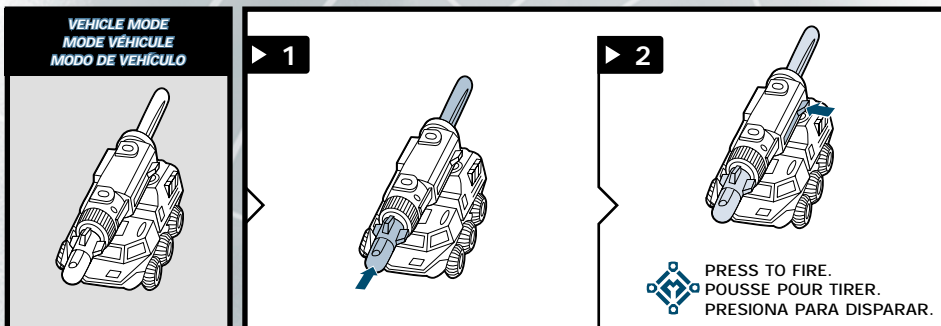

Les AUTOBOTS et les DÉCEPTICONS s'affrontent dans une lutte pour le contrôle de Cybertron, leur planète mère. Un signal leur parvenant d'un monde lointain leur révèle la présence de robots MINIMODUS, une race oubliée de TRANSFORMERS qui vient de s'éveiller après des siècles d'hibernation sur Terre. Les AUTOBOTS et les DÉCEPTICONS suivent ce signal jusqu'à la Terre, chacun espérant atteindre les légendaires MINIMODUS en premier, car quiconque s'allie à eux verra sa puissance croître! Le sort de la Terre et de l'univers dépend de qui, des héroïques AUTOBOTS ou des maléfiques DÉCEPTICONS, contrôlera ces petites machines!

Los AUTOBOTS y los DECEPTICONES se enfrentan en una lucha por controlar Cybertrón, su planeta de origen. Captaron una señal de otro mundo, revelándoles la existencia de los robots MINIMODUS, una raza olvidada de TRANSFORMERS que se despertó después de siglos de hibernación en el planeta Tierra. Los AUTOBOTS y los DECEPTICONES llegan a la Tierra, cada cual con la esperanza de descubrir primero a los legendarios MINIMODUS, ya que una alianza con estos últimos significaría nuevas y poderosas habilidades. El destino de la Tierra y del universo entero depende de quién controlará estas pequeñas máquinas: ¿Serán los heroicos AUTOBOTS o los malvados DECEPTICONES?

ATTACK MODE • MODE ATTAQUE • MODO DE ATAQUE

© 2002 Hasbro. All Rights Reserved. ® denotes Reg. U.S. Pat. & TM Office.
Manufactured under license from Takara Co., Ltd.

Product and colors may vary.
Le produit et les couleurs peuvent varier.
El producto y los colores pueden variar.

Please keep company details for future reference.
Conservez notre adresse pour référence ultérieure.
Recomendamos conservar esta información.

Hasbro Canada, P.O. Box / C.P. 267, Station / Succ. A, Longueuil, QC, Canada J4H 3X6.
Imp.: Servicios Mexicanos de Manufactura S. de R.L. de C.V. km 17,5 Carr. Tlalneantla-Cuautitlán, Loma Bonita, Cuautitlán Izcalli, Edo. de Méx.
C.P. 54756 R.F.C.: SMM-990712-156. Centro de Servicio para México: Tel.: 5872-9483 y para el interior de la República 01-800-712-6225.
Distributed in the United Kingdom by Hasbro UK Ltd., Caswell Way, Newport, Gwent NP9 0YH. Distributed in Australia by Hasbro Australia Ltd.,
570 Blaxland Road, Eastwood, NSW 2122, Australia. Tel.: (02) 9874-0999. Distributed in New Zealand by Hasbro New Zealand Ltd., Albany
Highways, Auckland, PO Box 100 940. North Shore Mail Centre, Auckland, New Zealand 1333. Tel.: (649) 415-9916.

transformers.com

MINI-CON POWERLIX™ FUSION MINIMODUS • UNE LOS MINIMODUS