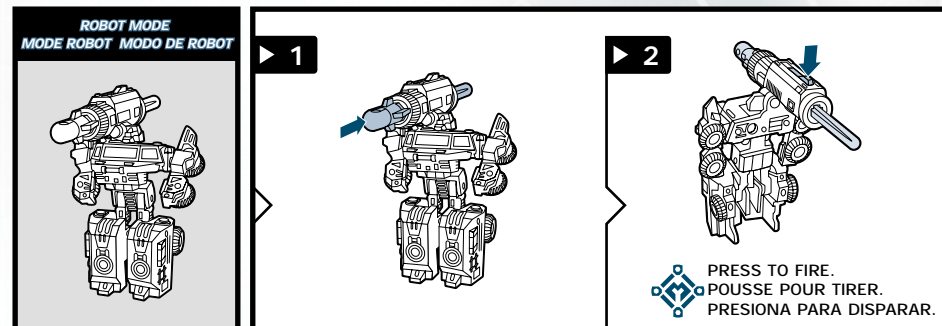

Les AUTOBOTS et les DÉCEPTICONS s'affrontent dans une lutte pour le contrôle de Cybertron, leur planète mère. Un signal leur parvenant d'un monde lointain leur révèle la présence de robots MINIMODUS, une race oubliée de TRANSFORMERS qui vient de s'éveiller après des siècles d'hibernation sur Terre. Les AUTOBOTS et les DÉCEPTICONS suivent ce signal jusqu'à la Terre, chacun espérant atteindre les légendaires MINIMODUS en premier, car quiconque s'allie à eux verra sa puissance croître! Le sort de la Terre et de l'univers dépend de qui, des héroïques AUTOBOTS ou des maléfiques DÉCEPTICONS, contrôlera ces petites machines!

Los AUTOBOTS y los DECEPTICONES se enfrentan en una lucha por controlar Cybertrón, su planeta de origen. Captaron una señal de otro mundo, revelándoles la existencia de los robots MINIMODUS, una raza olvidada de TRANSFORMERS que se despertó después de siglos de hibernación en el planeta Tierra. Los AUTOBOTS y los DECEPTICONES llegan a la Tierra, cada cual con la esperanza de descubrir primero a los legendarios MINIMODUS, ya que una alianza con estos últimos significaría nuevas y poderosas habilidades. El destino de la Tierra y del universo entero depende de quién controlará estas pequeñas máquinas: ¿Serán los heroicos AUTOBOTS o los malvados DECEPTICONES?

ATTACK MODE • MODE ATTAQUE • MODO DE ATAQUE

© 2002 Hasbro. All Rights Reserved. ® denotes Reg. U.S. Pat. & TM Office.
Manufactured under license from Takara Co., Ltd.

Product and colors may vary.
Le produit et les couleurs peuvent varier.
El producto y los colores pueden variar.

Please keep company details for future reference.
Conservez notre adresse pour référence ultérieure.
Recomendamos conservar esta información.

Hasbro Canada, P.O. Box / C.P. 267, Station / Succ. A, Longueuil, QC, Canada J4H 3X6.
Imp.: Servicios Mexicanos de Manufactura S. de R.L. de C.V. km 17,5 Carr. Tlalneantla-Cuautitlán, Loma Bonita, Cuautitlán Izcalli, Edo. de Méx.
C.P. 54756 R.F.C.: SMM-990712-156. Centro de Servicio para México: Tel.: 5872-9483 y para el interior de la República 01-800-712-6225.
Distributed in the United Kingdom by Hasbro UK Ltd., Caswell Way, Newport, Gwent NP9 0YH. Distributed in Australia by Hasbro Australia Ltd.,
570 Blaxland Road, Eastwood, NSW 2122, Australia. Tel.: (02) 9874-0999. Distributed in New Zealand by Hasbro New Zealand Ltd., Albany
Highways, Auckland, PO Box 100 940. North Shore Mail Centre, Auckland, New Zealand 1333. Tel.: (649) 415-9916.

transformers.com

MINI-CON POWERLIX™ FUSION MINIMODUS • UNE LOS MINIMODUS