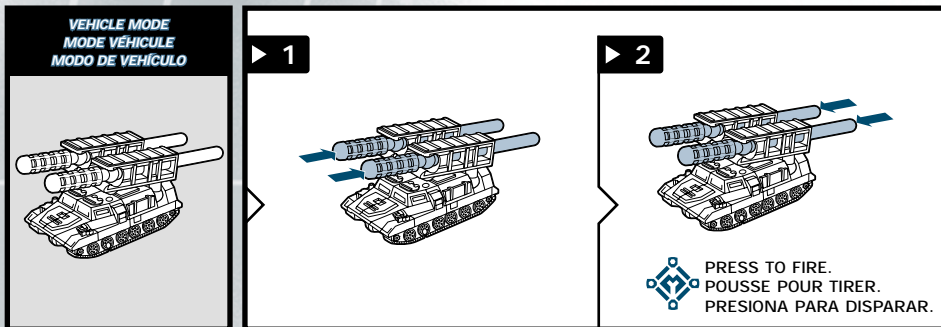

Les AUTOBOTS et les DÉCEPTICONS s'affrontent dans une lutte pour le contrôle de Cybertron, leur planète mère. Un signal leur parvenant d'un monde lointain leur révèle la présence de robots MINIMODUS, une race oubliée de TRANSFORMERS qui vient de s'éveiller après des siècles d'hibernation sur Terre. Les AUTOBOTS et les DÉCEPTICONS suivent ce signal jusqu'à la Terre, chacun espérant atteindre les légendaires MINIMODUS en premier, car quiconque s'allie à eux verra sa puissance croître! Le sort de la Terre et de l'univers dépend de qui, des héroïques AUTOBOTS ou des maléfiques DÉCEPTICONS, contrôlera ces petites machines!

Los AUTOBOTS y los DECEPTICONES se enfrentan en una lucha por controlar Cybertrón, su planeta de origen. Captaron una señal de otro mundo, revelándoles la existencia de los robots MINIMODUS, una raza olvidada de TRANSFORMERS que se despertó después de siglos de hibernación en el planeta Tierra. Los AUTOBOTS y los DECEPTICONES llegan a la Tierra, cada cual con la esperanza de descubrir primero a los legendarios MINIMODUS, ya que una alianza con estos últimos significaría nuevas y poderosas habilidades. El destino de la Tierra y del universo entero depende de quién controlará estas pequeñas máquinas: ¿Serán los heroicos AUTOBOTS o los malvados DECEPTICONES?

ATTACK MODE • MODE ATTAQUE • MODO DE ATAQUE

© 2002 Hasbro. All Rights Reserved. ® denotes Reg. U.S. Pat. & TM Office.
Manufactured under license from Takara Co., Ltd.

Product and colors may vary.
Le produit et les couleurs peuvent varier.
El producto y los colores pueden variar.

Please keep company details for future reference.
Conservez notre adresse pour référence ultérieure.
Recomendamos conservar esta información.

Hasbro Canada, P.O. Box / C.P. 267, Station / Succ. A, Longueuil, QC, Canada J4H 3X6.
Imp.: Servicios Mexicanos de Manufactura S. de R.L. de C.V. km 17,5 Carr. Tlalneantla-Cuautitlán, Loma Bonita, Cuautitlán Izcalli, Edo. de Méx.
C.P. 54756 R.F.C.: SMM-990712-156. Centro de Servicio para México: Tel.: 5872-9483 y para el interior de la República 01-800-712-6225.
Distributed in the United Kingdom by Hasbro UK Ltd., Caswell Way, Newport, Gwent NP9 0YH. Distributed in Australia by Hasbro Australia Ltd.,
570 Blaxland Road, Eastwood, NSW 2122, Australia. Tel.: (02) 9874-0999. Distributed in New Zealand by Hasbro New Zealand Ltd., Albany
Highways, Auckland, PO Box 100 940. North Shore Mail Centre, Auckland, New Zealand 1333. Tel.: (649) 415-9916.

transformers.com

MINI-CON POWERLIX™ FUSION MINIMODUS • UNE LOS MINIMODUS